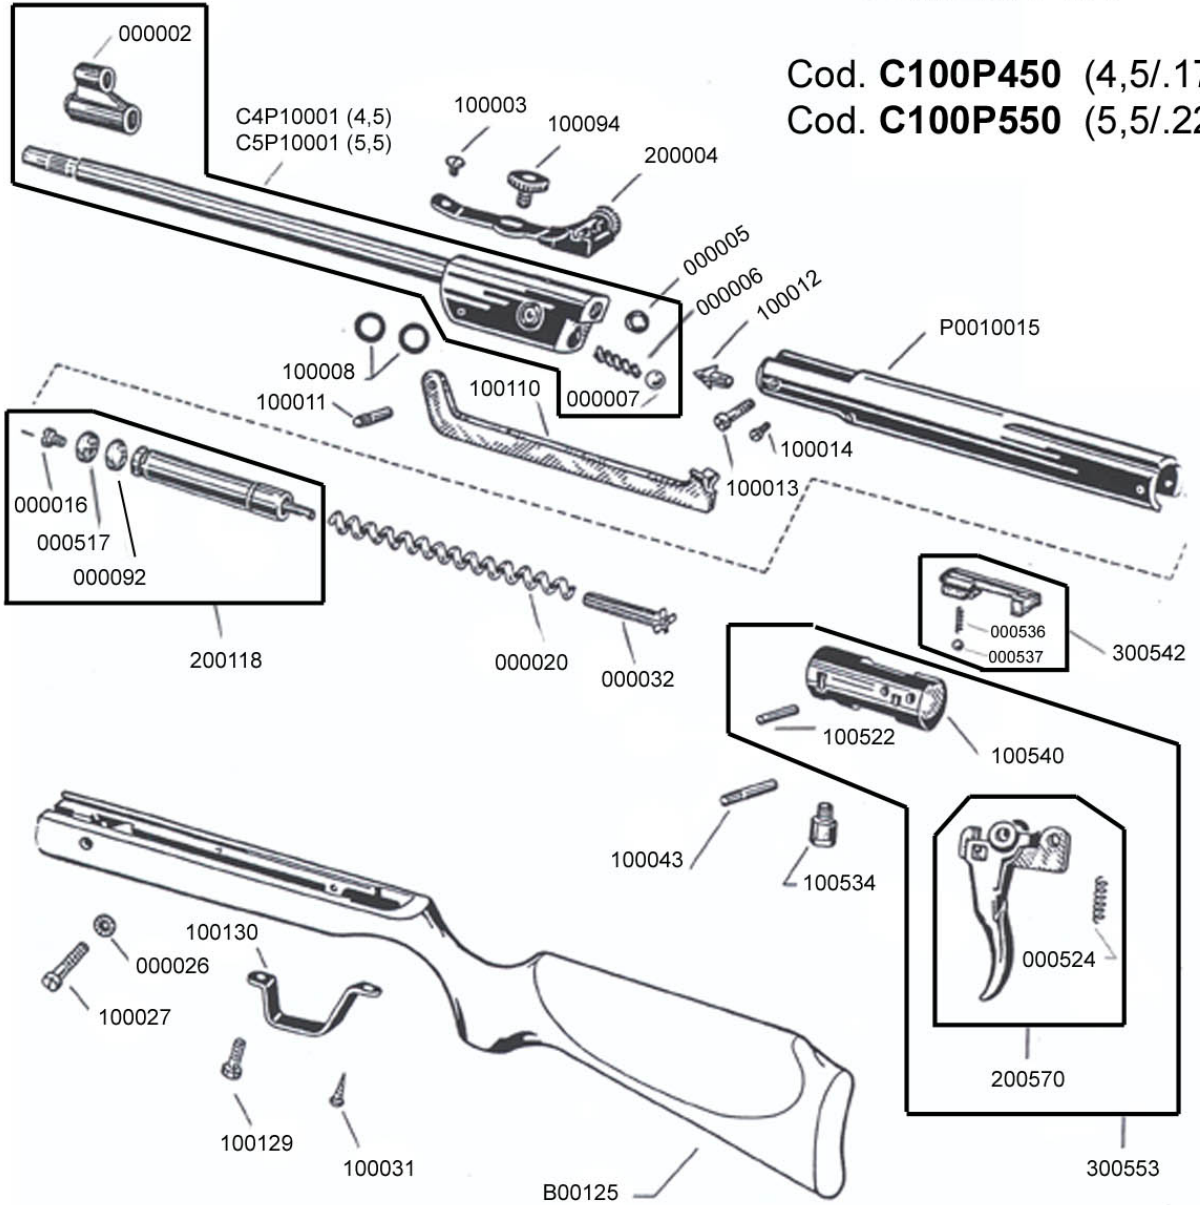

# COMETA-100

Cod. **C100P450** (4,5/.177)

Cod. **C100P550** (5,5/.22)

<b>000002</b>	Punto de mira	<b>000517</b>	Cazoleta de cuero	<b>100027</b>	Tornillo lateral
<b>200004</b>	Alza	<b>000092</b>	Disco de apoyo cuero	<b>100129</b>	Tornillo de rabera
<b>100003</b>	Tornillo sujeción de alza	<b>200118</b>	Embolo	<b>100130</b>	Guardamontes
<b>100094</b>	Tornillo vertical de alza	<b>300553</b>	Disparador	<b>100031</b>	Tirafondo de guardamontes
<b>000005</b>	Junta tórica	<b>200570</b>	Gatillo conjunto		
<b>000006</b>	Muelle de bola	<b>000524</b>	Muelle de disparador		
<b>000007</b>	Bola de enganche	<b>100540</b>	Soporte de disparador		
<b>100008</b>	Arandela lateral	<b>100522</b>	Pasador de disparador		
<b>100110</b>	Palanca	<b>000536</b>	Muelle de seguro		
<b>100111</b>	Pasador de palanca	<b>000537</b>	Bola de seguro		
<b>100012</b>	Diente de tubo	<b>300542</b>	Seguro	<b>B00125</b>	Culata
<b>100013</b>	Tornillo de eje	<b>100043</b>	Pasador de soporte	<b>000020</b>	Muelle real
<b>100014</b>	Tornillo prisionero	<b>100534</b>	Sujeción de rabera	<b>000032</b>	Guía de muelle real
<b>000016</b>	Tornillo de émbolo	<b>000026</b>	Arandela lateral dentada	<b>P0010015</b>	Tubo
				<b>C4P10001</b>	Cañón (4,5)
				<b>C5P10001</b>	Cañón (5,5)